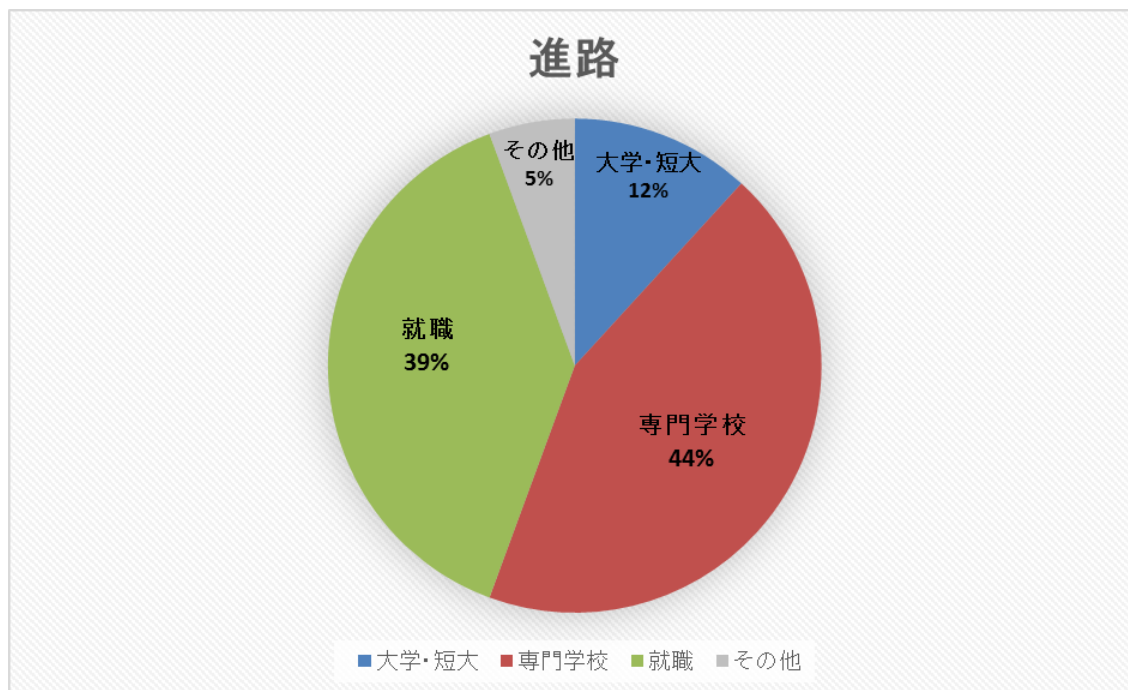

平成 28 年度卒業生（総合学科生）の進路状況

進学	大 学	・麻布大学 ・神奈川工科大学(2) ・関東学院大学 ・相模女子大学・産業能率大学(2) ・松蔭大学(2) ・湘南工科大学 ・東海大学 ・東京工芸大学(2) ・田園調布学園大学 ・日本大学 ・横浜商科大学(2) ・ものづくり大学 ・和光大学
	短期大学	・和泉短大 ・小田原短大(6) ・湘北短大(4) ・上智短大
	専門学校等	・アーティストックB横浜美容・浅野工学・アルファ医療福祉・医療ビジネス観光 ・ESPミュージックアカデミー・大原学園・カコトリミング・国際観光 ・国際総合ビューティーカレッジ(5)・国際フード製菓・国際文化理容美容 ・国際ペットビジネス・崎村調理師(2)・湘南医療福祉・湘南歯科衛生士(2) ・湘南平塚看護・情報科学(3)・新横浜歯科衛生士・茅ヶ崎看護 ・東海医療学園・東京アニメーションカレッジ・東京コミュニケーションアート・東京デザイン ・東京モード学園日本外国語(2)・日本ガーデンデザイン(5)・日本工学院八王子 ・日本スクールオブビジネス・HAL・ヒューマンアカデミー・町田製菓(2)・町田調理師 ・町田福祉保育・山野美容・横浜医療秘書歯科助手(2)・横浜幼レヅジ(2)・横浜こども(3) ・横浜スイーツ&カフェ(3)・横浜テクノオート・横浜デジタルアーツ(2)・横浜ビューティーアート(2) ・横浜ファッションデザイン・横浜リゾート&スポーツ(2)・横浜理容美容・早稲田理容
	職業技術	・カナテク西部(室内装飾)
就職	就 職	・神奈川県職員・横浜市職員・東京都職員・自衛隊 ・(株)アアルト・(株)アコーディアゴルフ(2)・(株)アサンテ(2)・足柄香粧(株)(3) ・あしがら乳業(株)・新井歯科医院・(株)あらた・市光工業(株)・(福)一燈会 ・インターナショナルトレツリース・(株)エムオーエーグリーンサービス・オーケー(株) ・小田急電鉄(株)・花王コスメプロダクツ小田原(株)(3) ・(福)神奈川県社会福祉事業団・カナミヤ食品(株)・神尾食品工業(株)(2)・紀伊産業(2) ・(株)京梅・共同印刷(株)・相模容器(株)・さとう歯科クリニック・(株)サンエービーディー ・(株)サンデリカ(2)・(株)しいの食品・敷島製パン(株)(2)・(株)柴橋商会・(株)湘南 ・スタンレー電気(株)・(株)タカキベーカーリー(2)・ちほりテポー(株)・(株)テイラド(2) ・(株)天成園・東海体育指導(株)・(株)ネオテック・(株)箱根高原ホテル ・(株)ハマケイ・濱田精麦(株)・(株)ファイブフォックス・(株)ファインズ東京・(株)フォレスト ・福山通運(株)・富士屋ホテル(株)・文化堂印刷(株)・(株)ポムフードグループ ・(株)ミューゼプラチナム・(株)明治ゴム化成・守山乳業(株)・ヤオマサ(株) ・(株)山安・(株)吉池旅館(2)・米山電子工業(株)・(株)ロピア・(株)リバーサカワゴルフクラブ ・(株)YKK・(株)若松
	その他	・ナビタスイングリッシュラングウェッジスクール